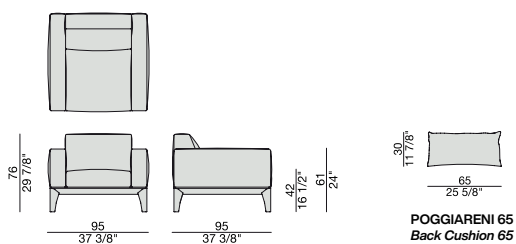

FELLOW POLTRONA

Design M. Marconato T. Zappa

POLTRONA | ARMCHAIR

2013

Poltrona con struttura in massello di noce canaletta e rivestimento nei tessuti della collezione.

Armchair with frame in solid canaletta walnut and cover in the fabrics of the collection.

Sessel mit Gestell aus massivem Nussbaum Canaletta und Bezug in den Stoffen der Kollektion.

Fauteuil en noyer canaletta canaletta massif et revêtement dans les tissus de la collection.

Butaca en nogal canaletta macizo y revestimiento en las telas de la colección.