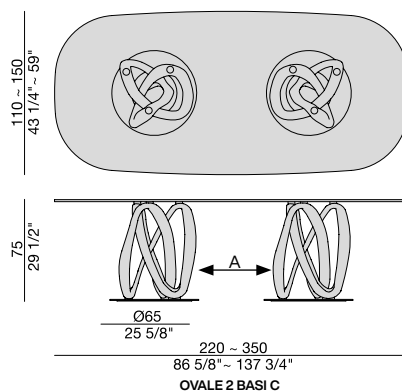

INFINITY 2 BASI C

Design S. Bigi

TAVOLO | TABLE

2022

Tavolo da pranzo con due basi in massello di noce canaletta o frassino montate su piastre in metallo e piano in cristallo temperato (spessore mm. 12).

Dining-table with two bases in solid canaletta walnut or ash fixed on metal rings and tempered glass top (thickness mm. 12).

Ess-Tisch mit zwei Gestellen aus massivem Nussbaum Canaletta oder Esche auf Metallplatten und ESG-Glasplatte (Stärke mm. 12).

Table à manger avec deux piétements en noyer canaletta ou frêne massif fixés sur plaques en métal et plateau en verre trempé (épaisseur mm. 12).

Mesa de comedor con dos bases de nogal canaletta o fresno macizo montadas sobre de discos de metal y tapa en cristal templado (espesor mm. 12).