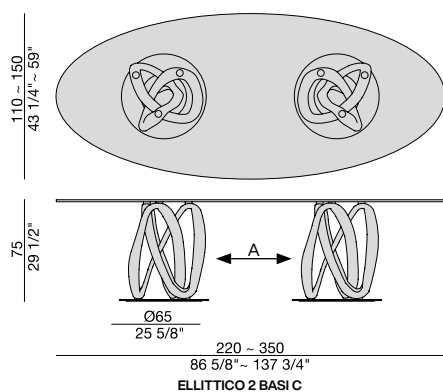

INFINITY 2 BASI C

Design S. Bigi

TAVOLO | TABLE

2022

Tavolo da pranzo con due basi in massello di noce canaletta o frassino montate su piastre in metallo e piano in cristallo temperato (spessore mm. 12).

Dining-table with two bases in solid canaletta walnut or ash fixed on metal rings and tempered glass top (thickness mm. 12).

Ess-Tisch mit zwei Gestellen aus massivem Nussbaum Canaletta oder Esche auf Metallplatten und ESG-Glasplatte (Stärke mm. 12).

Table à manger avec deux piétements en noyer canaletta ou frêne massif fixés sur plaques en métal et plateau en verre trempé (épaisseur mm. 12).

Mesa de comedor con dos bases de nogal canaletta o fresno macizo montadas sobre de discos de metal y tapa en cristal templado (espesor mm. 12).