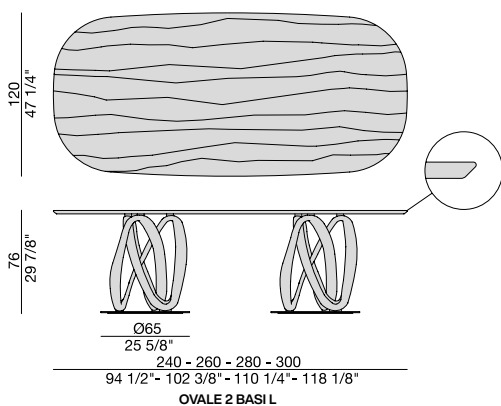

INFINITY 2 BASI L

Design S. Bigi

TAVOLO | TABLE

2022

Tavolo da pranzo in massello di noce canaletta con base centrale montata su una piastra in metallo.

Dining-table in solid canaletta walnut with central base fixed on a metal ring.

Ess-Tisch aus massivem Nussbaum Canaletta mit Gestell auf eine Metallplatte.

Table à manger en noyer canaletta massif avec piètement fixé sur une plaque en métal.

Mesa de comedor en nogal canaletta macizo con base montada sobre de un disco de metal.