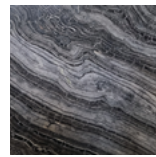

Cromato
Chromed

Ottone spazzolato
Brushed brass

Grigio Peltro
Grey Pewter

Cromo nero
Black chromed

Nero opaco
spazzolato
Brushed matt black

Marmo | Marble

Bianco Calacatta oro
white Calacatta gold

Dover white
Dover white

Roma Imperiale
Imperial Rome

Patagonia
Patagonia

Rosso Levanto
Red Levanto

Verde Lapponia
Lapponia green

Grigio Carnico
grey Carnico

Marrone Emperador
dark
*Emperador Dark
brown*

Nero Sahara noir
Black Sahara noir