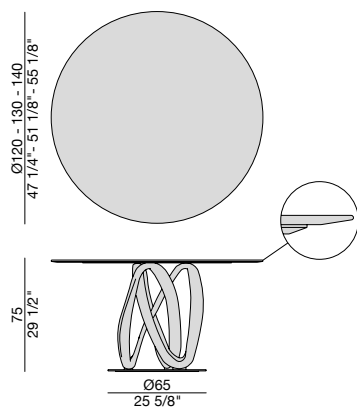

INFINITY TONDO MARMO

Design S. Bigi

TAVOLO | TABLE

2022

Tavolo da pranzo con base centrale in massello di noce canaletta o di frassino montata su una piastra in metallo e piano in marmo (spessore mm. 20).

Dining table with base in solid canaletta walnut or ash fixed on a metal ring and marble top (thickness mm. 20).

Esstisch mit zentralem Sockel aus massivem Nussbaum Canaletta oder Esche, der auf einer Metallplatte befestigt ist, und Marmorplatte (Stärke mm. 20).

Table à manger avec base centrale en noyer canaletta ou frêne massif fixée sur une plaque en métal et plateau en marbre (épaisseur mm. 20).

Mesa de comedor con base de nogal canaletta o fresno macizo montada sobre de un disco de metal y tapa de mármol (espesor mm. 20).