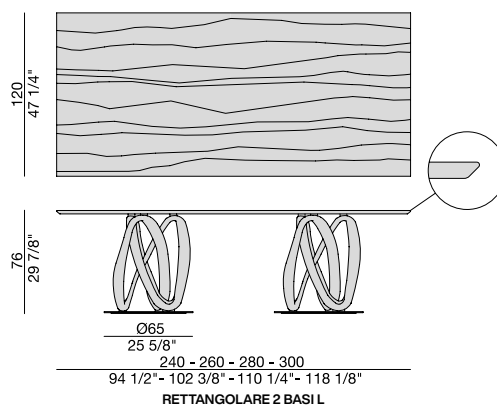

INFINITY 2 BASI L

Design S. Bigi

TAVOLO | TABLE

2022

Tavolo da pranzo in massello di noce canaletta con base centrale montata su una piastra in metallo.

Dining-table in solid canaletta walnut with central base fixed on a metal ring.

Ess-Tisch aus massivem Nussbaum Canaletta mit Gestell auf eine Metallplatte.

Table à manger en noyer canaletta massif avec piètement fixé sur une plaque en métal.

Mesa de comedor en nogal canaletta macizo con base montada sobre de un disco de metal.