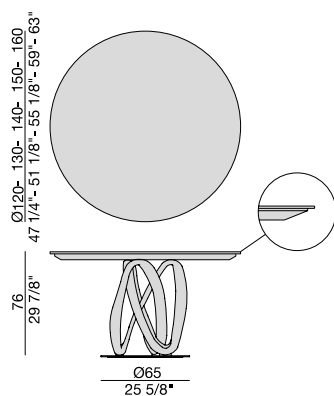

INFINITY TONDO ROCK

Design S. Bigi

TAVOLO | TABLE

2022

Tavolo da pranzo con base centrale in massello di noce canaletta o frassino montata su una piastra in metallo e piano in Rock (spessore mm. 6) con sottopiano di supporto in cristallo temperato (spessore mm. 10).

Dining-table with base in solid canaletta walnut or ash fixed on a metal ring and top in Rock (thickness mm. 6) with under-top in tempered glass (thickness mm. 10).

Ess-Tisch mit Gestell aus massivem Nussbaum Canaletta oder Esche auf eine Metalplatte und Platte aus Rock (Stärke mm. 6). Untere Platte aus Glas (Stärke mm. 10).

Table à manger avec piétement en noyer canaletta ou frêne massif fixé sur une plaque en métal et plateau en Rock (épaisseur mm. 6) avec sous-plateau en verre trempé (épaisseur mm. 10).

Mesa de comedor con base de nogal canaletta o fresno macizo montada sobre de un disco de metal y tapa en Rock (espesor mm. 6). Soporte para tapa en cristal templado (espesor mm. 10).