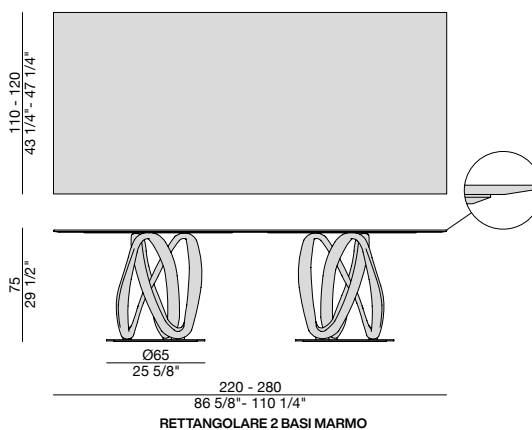

INFINITY 2 BASI MARMO

Design S. Bigi

TAVOLO | TABLE

2022

Tavolo da pranzo con base centrale in massello di noce canaletta o di frassino montata su una piastra in metallo e piano in marmo (spessore mm. 20).

Dining table with base in solid canaletta walnut or ash fixed on a metal ring and marble top (thickness mm. 20).

Esstisch mit zentralem Sockel aus massivem Nussbaum Canaletta oder Esche, der auf einer Metallplatte befestigt ist, und Marmorplatte (Stärke mm. 20).

Table à manger avec base centrale en noyer canaletta ou frêne massif fixée sur une plaque en métal et plateau en marbre (épaisseur mm. 20).

Mesa de comedor con base de nogal canaletta o fresno macizo montada sobre de un disco de metal y tapa de mármol (espesor mm. 20).