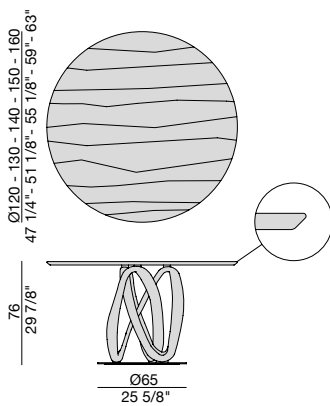

INFINITY TONDO L

Design S. Bigi

TAVOLO | TABLE

2022

Tavolo da pranzo in massello di noce canaletta con base centrale montata su una piastra in metallo.

Dining-table in solid canaletta walnut with central base fixed on a metal ring.

Ess-Tisch aus massivem Nussbaum Canaletta mit Gestell auf eine Metallplatte.

Table à manger en noyer canaletta massif avec piètement fixé sur une plaque en métal.

Mesa de comedor en nogal canaletta macizo con base montada sobre de un disco de metal.