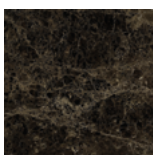

Iron
Iron
(RAL 7011)

Granata
Granata
(NCS S4050Y90R)

Laccato opaco poro aperto | Matt Lacquered open pore

Bianco
White
(RAL 9016)

Avorio
Ivory
(RAL 1013)

Argilla
Argilla
(RAL 7006)

Cioccolato
Chocolate
(RAL 8019)

Nero
Black
(RAL 9005)

Iron
Iron
(RAL 7011)

Granata
Granata
(NCS S4050Y90R)

INFINITY 1-2 BASI ROCK

Design S. Bigi

TAVOLO | TABLE

2022

Metallo | Metal

Cromato
Chromed

Ottone spazzolato
Brushed brass

Grigio Peltro
Grey Pewter

Cromo nero
Black chromed

Nero opaco
spazzolato
Brushed matt black

Rock | Rock

Calacatta opaco
matt *Calacatta*

Emperador opaco
matt *Emperador*