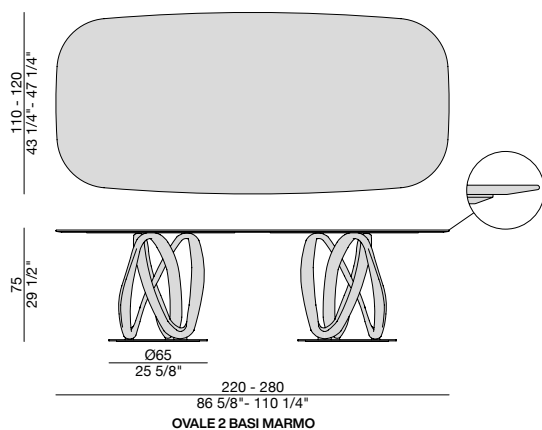

INFINITY 2 BASI MARMO

Design S. Bigi

TAVOLO | TABLE

2022

Tavolo da pranzo con base centrale in massello di noce canaletta o di frassino montata su una piastra in metallo e piano in marmo (spessore mm. 20).

Dining table with base in solid canaletta walnut or ash fixed on a metal ring and marble top (thickness mm. 20).

Esstisch mit zentralem Sockel aus massivem Nussbaum Canaletta oder Esche, der auf einer Metallplatte befestigt ist, und Marmorplatte (Stärke mm. 20).

Table à manger avec base centrale en noyer canaletta ou frêne massif fixée sur une plaque en métal et plateau en marbre (épaisseur mm. 20).

Mesa de comedor con base de nogal canaletta o fresno macizo montada sobre de un disco de metal y tapa de mármol (espesor mm. 20).