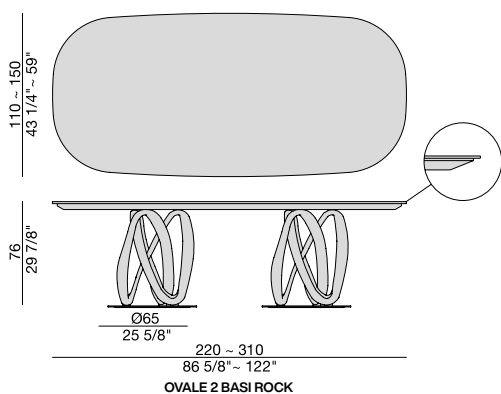

INFINITY 2 BASI ROCK

Design S. Bigi

TAVOLO | TABLE

2022

Tavolo da pranzo con due basi in massello di noce canaletta o frassino montate su piastre in metallo e piano in Rock (spessore mm. 6) con sottopiano di supporto in cristallo temperato (spessore mm. 10).

Dining-table with two bases in solid canaletta walnut or ash fixed on metal rings and top in Rock (thickness mm. 6) with under-top in tempered glass (thickness mm. 10).

Ess-Tisch mit zwei Gestellen aus massivem Nussbaum Canaletta oder Esche auf Metallplatten und Platte aus Rock (Stärke mm. 6). Untere Platte aus Glas (Stärke mm. 10).

Table à manger avec deux piétements en noyer canaletta ou frêne massif fixés sur plaques en métal et plateau en Rock (épaisseur mm. 6) avec sous-plateau en verre trempé (épaisseur mm. 10).

Mesa de comedor con dos bases de nogal canaletta o fresno macizo montadas sobre de discos de metal y tapa en Rock (espesor mm. 6). Soporte para tapa en cristal templado (espesor mm. 10).