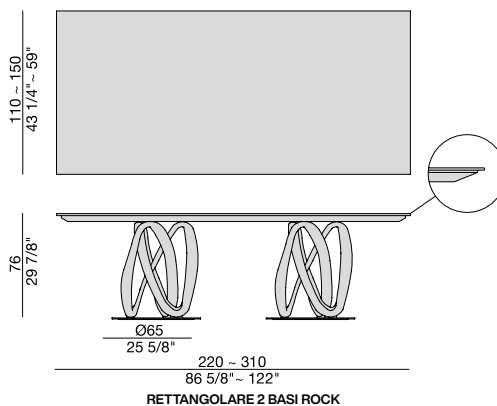

INFINITY 2 BASI ROCK

Design S. Bigi

TAVOLO | TABLE

2022

Tavolo da pranzo con due basi in massello di noce canaletta o frassino montate su piastre in metallo e piano in Rock (spessore mm. 6) con sottopiano di supporto in cristallo temperato (spessore mm. 10).

Dining-table with two bases in solid canaletta walnut or ash fixed on metal rings and top in Rock (thickness mm. 6) with under-top in tempered glass (thickness mm. 10).

Ess-Tisch mit zwei Gestellen aus massivem Nussbaum Canaletta oder Esche auf Metallplatten und Platte aus Rock (Stärke mm. 6). Untere Platte aus Glas (Stärke mm. 10).

Table à manger avec deux piétements en noyer canaletta ou frêne massif fixés sur plaques en métal et plateau en Rock (épaisseur mm. 6) avec sous-plateau en verre trempé (épaisseur mm. 10).

Mesa de comedor con dos bases de nogal canaletta o fresno macizo montadas sobre de discos de metal y tapa en Rock (espesor mm. 6). Soporte para tapa en cristal templado (espesor mm. 10).