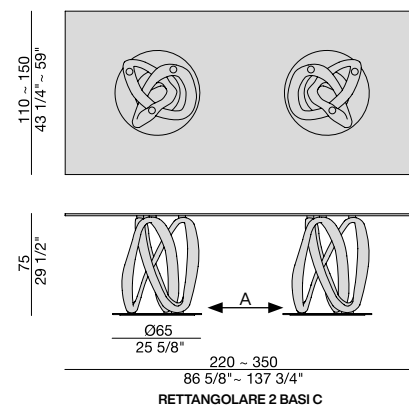

INFINITY 2 BASI C

Design S. Bigi

TAVOLO | TABLE

2022

Tavolo da pranzo con due basi in massello di noce canaletta o frassino montate su piastre in metallo e piano in cristallo temperato (spessore mm. 12).

Dining-table with two bases in solid canaletta walnut or ash fixed on metal rings and tempered glass top (thickness mm. 12).

Ess-Tisch mit zwei Gestellen aus massivem Nussbaum Canaletta oder Esche auf Metallplatten und ESG-Glasplatte (Stärke mm. 12).

Table à manger avec deux piétements en noyer canaletta ou frêne massif fixés sur plaques en métal et plateau en verre trempé (épaisseur mm. 12).

Mesa de comedor con dos bases de nogal canaletta o fresno macizo montadas sobre de discos de metal y tapa en cristal templado (espesor mm. 12).