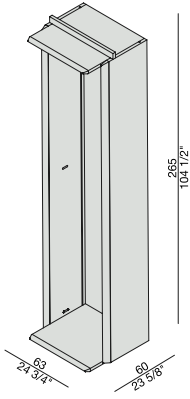

# MY SUITE

Design G. & O. Buratti

CABINA ARMADIO | WALK-IN CLOSET

2016

Modulo 63  
Module 63

Modulo 120  
Module 120

Modulo angolare  
Corner module

Modulo scarpiera  
Shoe rack module