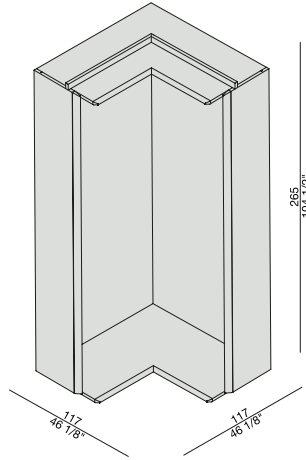

# MY SUITE

Design G. & O. Buratti

CABINA ARMADIO | WALK-IN CLOSET

2016

Modulo 63  
Module 63

Modulo 120  
Module 120

Modulo angolare  
Corner module

Modulo scarpiera  
Shoe rack module