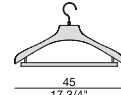

Cassettiera 4 cassetti 63  
4 Drawers chest 63

Cassettiera 4 cassetti 120  
4 Drawers chest 120

Vassoio divisorio 4  
Divider tray 4

Scatola  
Box

Vassoio divisorio 8  
Divider tray 8

Gruccia  
Coat Hanger