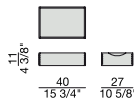

Cassetto per alveare legno
Drawer for pigeon hole wood