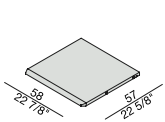

# MY SUITE

Design G. & O. Buratti

CABINA ARMADIO | WALK-IN CLOSET

2016

Modulo 63  
Module 63

Modulo 120  
Module 120

Modulo angolare  
Corner module

Modulo scarpiera  
Shoe rack module