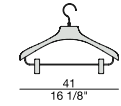

Gruccia con clip
Coat Hanger with clips