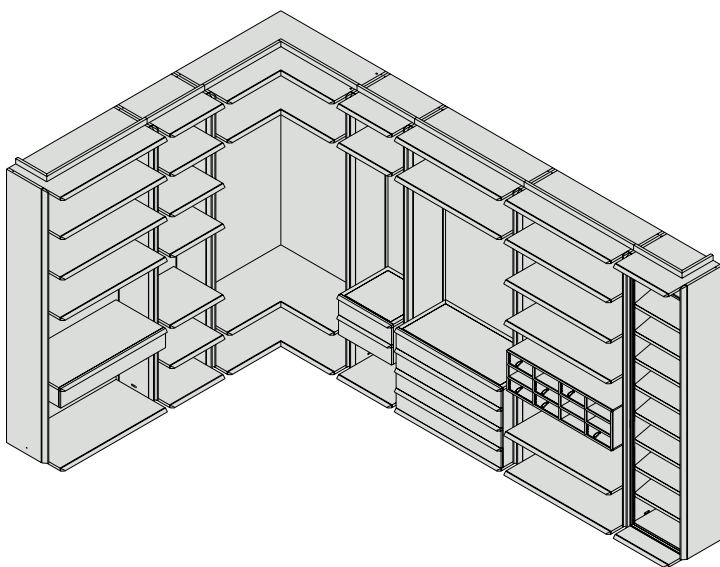

Modular walk-in closed in canaletta walnut. Edges in solid wood with insert in pewter metal. It is completely customizable with elements and accessories in wood, smoked glass or covered by cuoietto leather. The handles are in scoubidou braided leather with metal detail. The shelves could be bottom LED lighted.

Begehbarer Kleiderschrank aus Nussbaum Canaletta. Kanten aus massivem Holz und Innen- und Aussenseiten furniert. Mit der Möglichkeit den Schrank mit Elementen und Zubehör aus Holz, Rauchglas oder Cuoietto Leder zu personalisieren. Griffe aus geflochtenem Leder (Scoubidou-Technik) mit Metalldetail. Die Boeden sind mit LED-Beleuchtung auf der Unterseite verfügbar.

Dressing modulaire en noyer canaletta. Bords en bois massif avec joint en métal gris étain. Composition entièrement personnalisable avec éléments et accessoires en bois, verre fumé et revêtus en cuoietto. Poignées en cuir avec trame avec technique scoubidou et détail en métal. Possibilité d'avoir les étagères avec éclairage en LED dans la partie inférieure.

Vestidor modular en nogal canaletta. Bordes de madera maciza con inserción en metal peltre. Se puede personalizar completamente con elementos y accesorios de madera, cristal ahumado o revestidos de cuoietto. Los tiradores son en piel entrelazada con técnica scoubidou con detalle en metal. Las repisas pueden tener luz LED abajo.