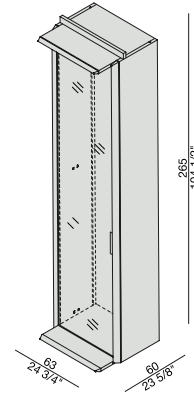

# MY SUITE

Design G. & O. Buratti

CABINA ARMADIO | WALK-IN CLOSET

2016

Modulo 63  
Module 63

Modulo 120  
Module 120

Modulo angolare  
Corner module

Modulo scarpiera  
Shoe rack module