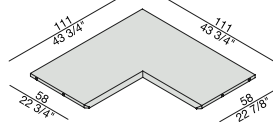

Ripiano angolare
Corner shelf