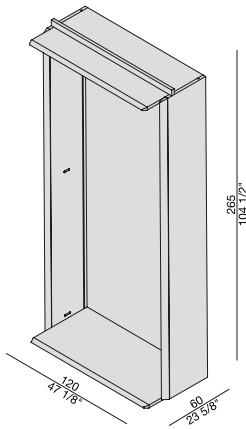

# MY SUITE

Design G. & O. Buratti

CABINA ARMADIO | WALK-IN CLOSET

2016

Modulo 63  
Module 63

Modulo 120  
Module 120

Modulo angolare  
Corner module

Modulo scarpiera  
Shoe rack module