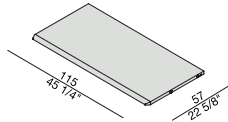

Ripiano 120 Legno
Shelf 120 Wood