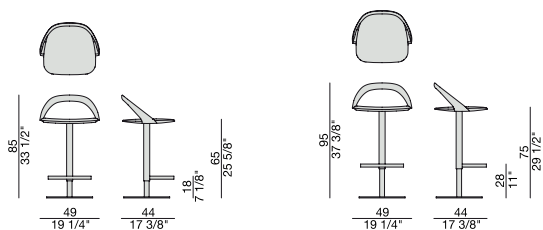

ESTER SGABELLO

Design S. Bigi

SEDIA | CHAIR

2013

Sgabello girevole con struttura in massello di noce canaletta, base in metallo e rivestimento nei tessuti della collezione.

Swiveling stool with frame in solid canaletta walnut, base in metal frame and seat covered in the fabrics of the collection.

Drehbarer Hocker mit Gestell aus massivem Nussbaum Canaletta, Metallstruktur und Bezug in den Stoffen der Kollektion.

Tabouret pivotant avec structure en noyer canaletta massif, piètement en métal et revêtement dans les tissus de la collection.

Taburete giratorio con estructura en nogal canaletta macizo, base en metal y revestimiento en las telas de la colección.